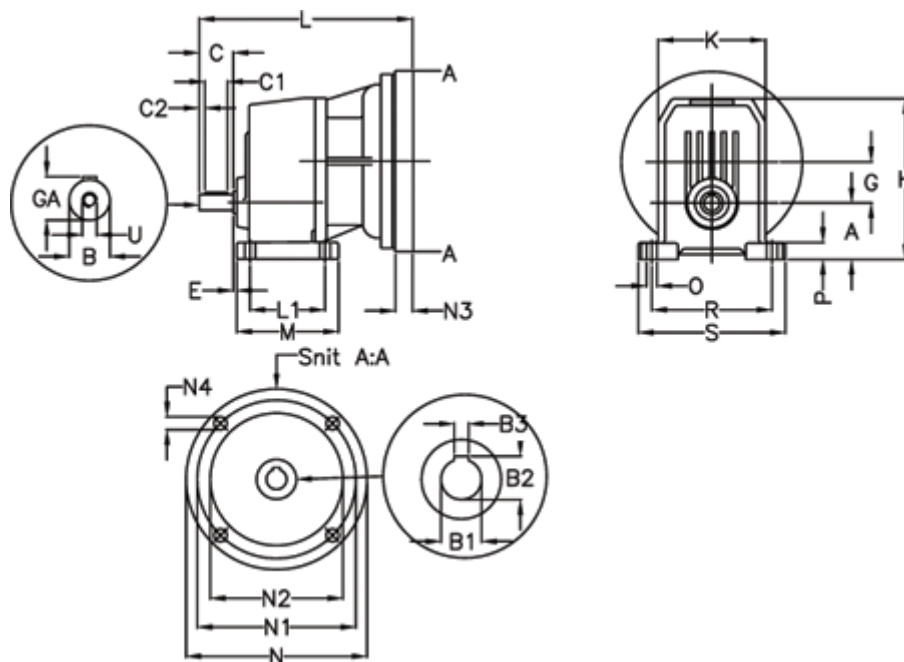

Varenummer: 40550500481220
 Beskrivelse: Tandhjulsgear S501P-4,8-P63B5

Mål

A = 82	E = 25.5	M = 190.0	R = 225
B = 38	F = 10x8x60	N = 140	S = 270
B1 = 11	G = 73.5	N1 = 115	U = M12
B2 = 16.3	GA = 41.0	N2 = 95	
B3 = 4	H = 278.5	N3 = -	
C = 80	K = 185	N4 = M8x16	
C1 = 60	L = 314	O = 18	
C2 = 10	L1 = 145.0	P = 25.0	